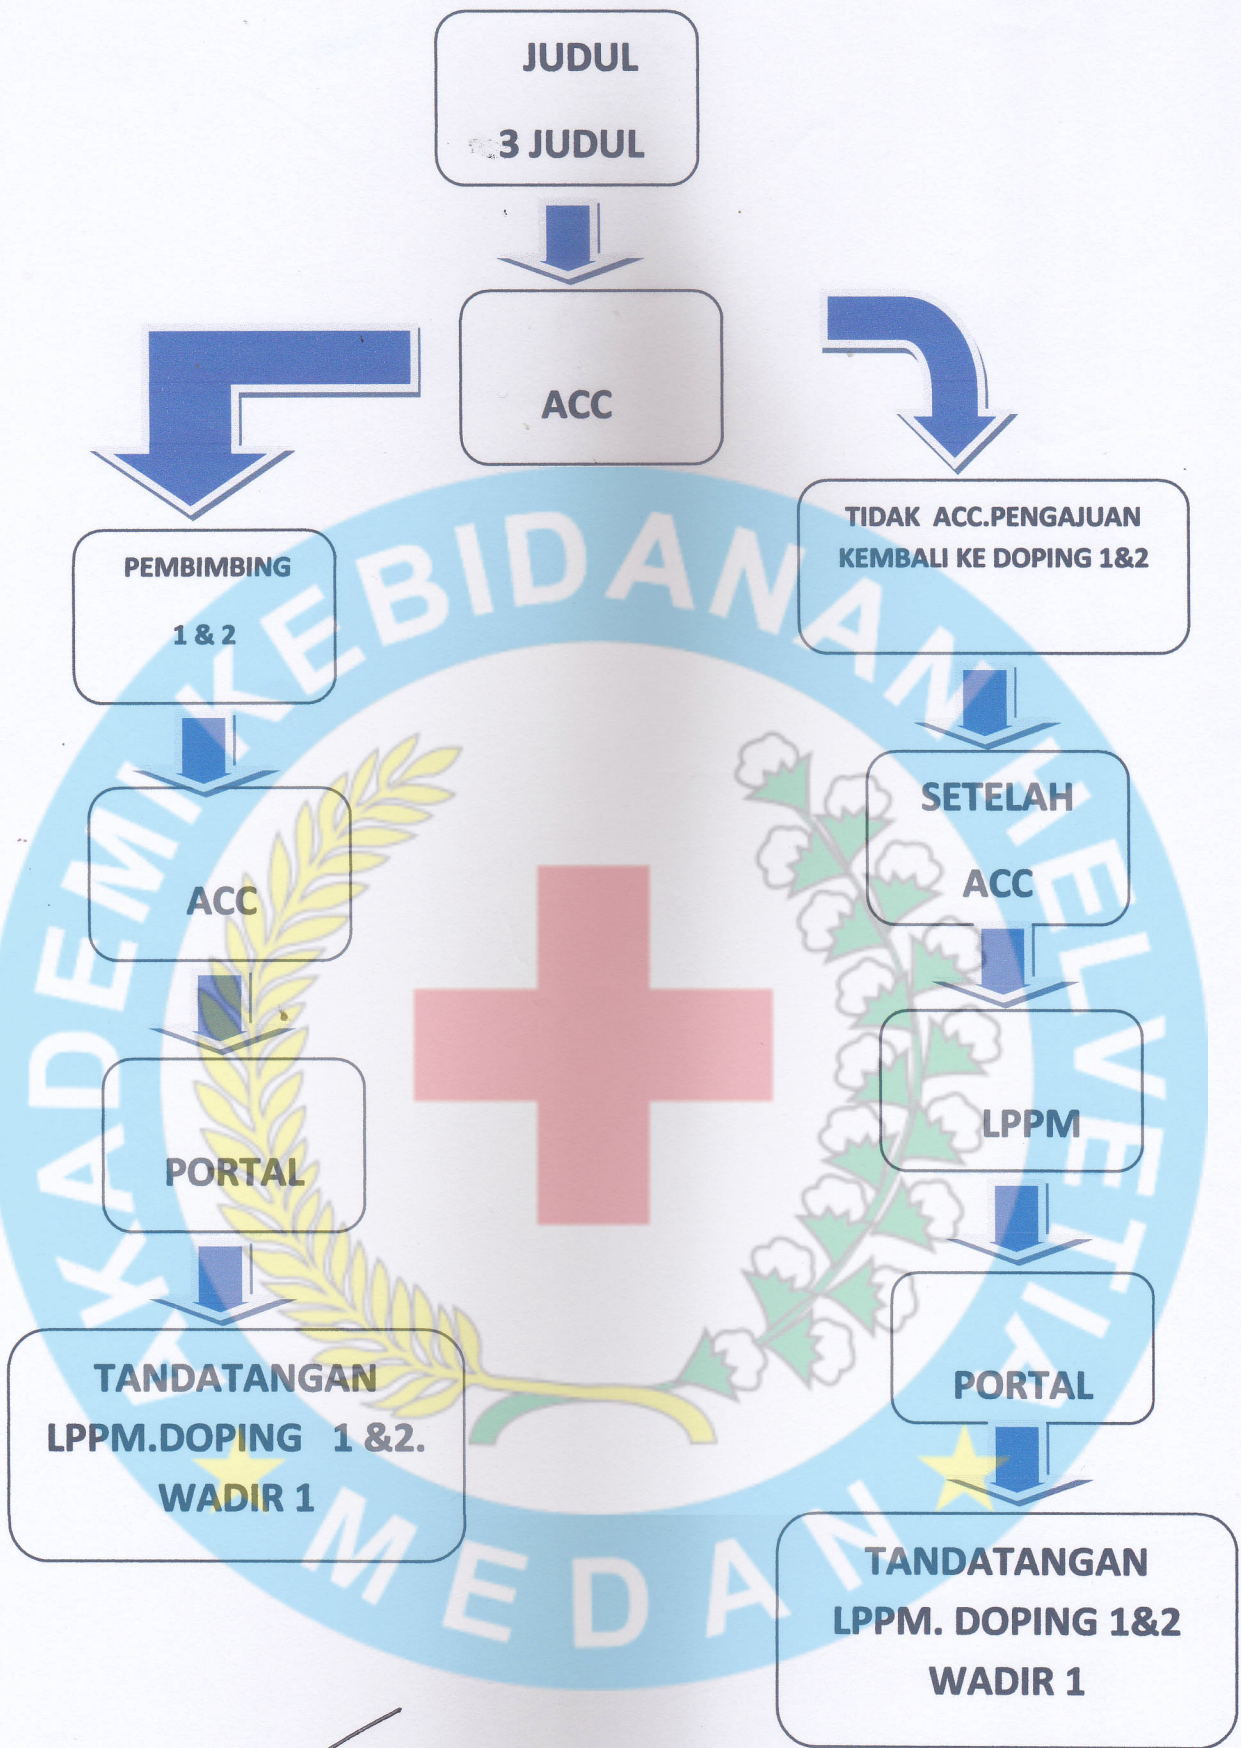

ALUR PROSEDUR PENGAJUAN JUDUL KTI

LPPM
Sri Rintani Sikumbang SST.M.Kes

WADIR 1
Sri Rintani Sikumbang SST.M.Kes

DIREKTUR AKBID HELVETIA
Aida Fitria SST.M.Kes

NB :

JADWAL PENGAJUAN JUDULDI MULAI

TANGGAL : 29-10-2016

SAMPAI

TANGGAL : 29 -11-2016